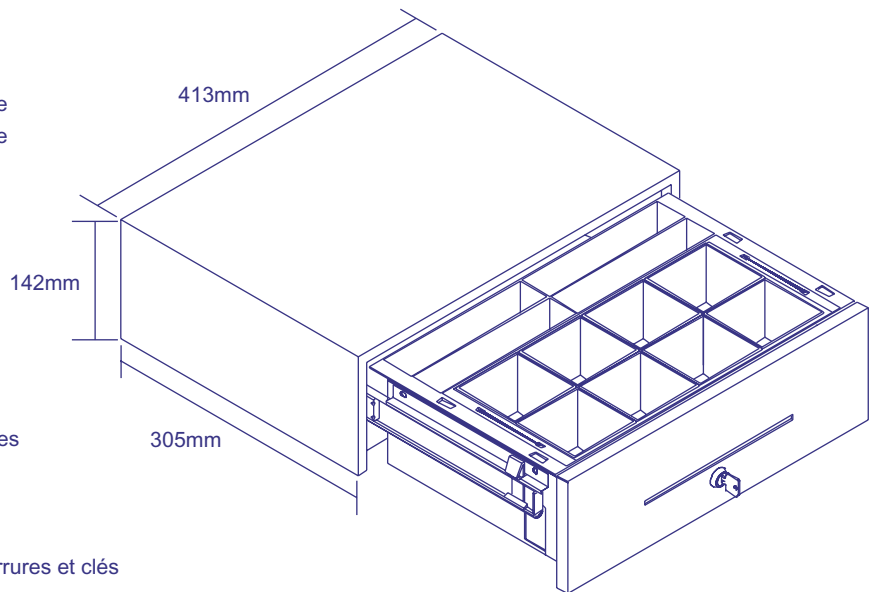

CashPlus Mini

La gamme CashPlus représente les modèles de tiroirs caisses les plus vendus sélectionnés à partir d'une liste de plus de 10 000 designs différents reflétant l'incomparable qualité et flexibilité propre à tous les produits Cash Bases. Chaque tiroir a des caractéristiques particulières, des inserts configurables et des dimensions différentes et est adaptable à tout type d'environnement commercial, partout dans le monde.

DESCRIPTION

Le faible encombrement du tiroir Mini optimise l'espace merchandising et l'ergonomie du poste de caisse.

CARACTÉRISTIQUES

- Construction robuste en acier
- Glissières sur roulements à billes
- Microswitch avec statut tiroir ouvert/tiroir fermé
- Ecran de fixation pour fixer le tiroir au meuble

OPTIONS

- Différents modèles d'inserts extractibles disponibles
- Casiers monnaie fixes ou amovibles
- Casiers à monnaie extractibles pour pesage
- Avec ou sans fente chèques
- Couvercle en métal pour l'insert avec choix de serrures et clés
- Système d'ouverture de secours sous le tiroir
- Serrure 2 ou 3 positions ou sans serrure
- Serrure avec clés identiques ou différentes
- Support métallique pour fixer le tiroir sous le comptoir
- Cache câble métallique à l'arrière du tiroir

DIMENSIONS

- Largeur: 413mm
- Profondeur: 305mm
- Hauteur: 142mm
- Poids: 10.5kg

IDEAL POUR

- Grandes surfaces spécialisées
- Librairies
- Stations essence
- Tabacs

ERICASH-MINI/0803

Les spécifications peuvent changer sans notification préalable