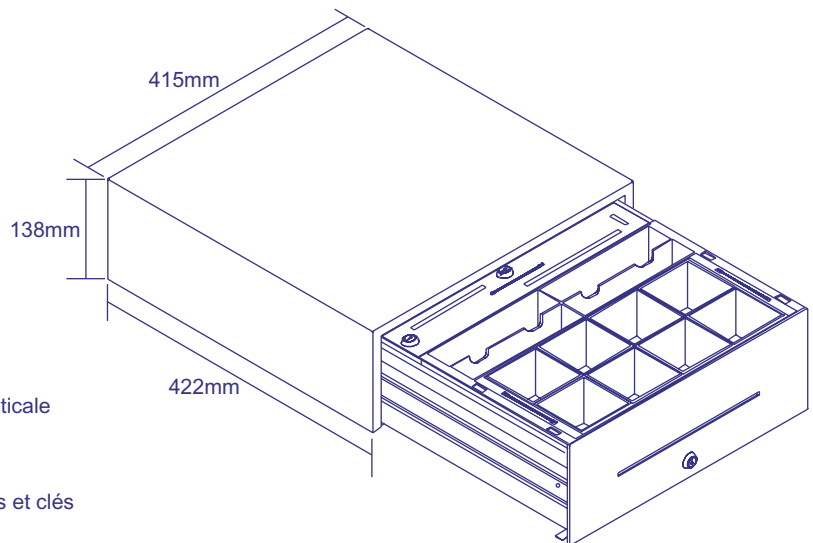

DESCRIPTION

Un modèle robuste et éprouvé de grande capacité. Le Standard est idéal pour les environnements fréquentés où il y a un fort volume de liquidité.

CARACTÉRISTIQUES

- Construction robuste en acier
- Glissières sur roulements à billes
- Microswitch avec statut tiroir ouvert/tiroir fermé
- Ecrou de fixation pour fixer le tiroir au meuble

OPTIONS

- Différents modèles d'inserts extractibles disponibles
- Séparateurs flottants pour rangement des billets à la verticale
- Casiers monnaie fixes ou amovibles
- Casiers à monnaie extractibles pour pesage
- Boîtier intégral de sécurité au fond du tiroir avec serrures et clés
- Avec ou sans fente chèques
- Couvercle en métal pour l'insert avec choix de serrures et clés
- Version manuelle 'push-push' possible
- Système d'ouverture de secours sous le tiroir
- Serrure 2 ou 3 positions ou sans serrure
- Serrure avec clés identiques ou différentes
- Support métallique pour fixer le tiroir sous le comptoir
- Cache câble métallique à l'arrière du tiroir

DIMENSIONS

- Largeur: 415mm
- Profondeur: 422mm
- Hauteur: 138mm
- Poids: 14kg

IDEAL POUR

- Boulangeries
- Grandes surfaces spécialisées
- Librairies
- Restauration
- Tabacs et loteries

ERICASH-STAND/0803