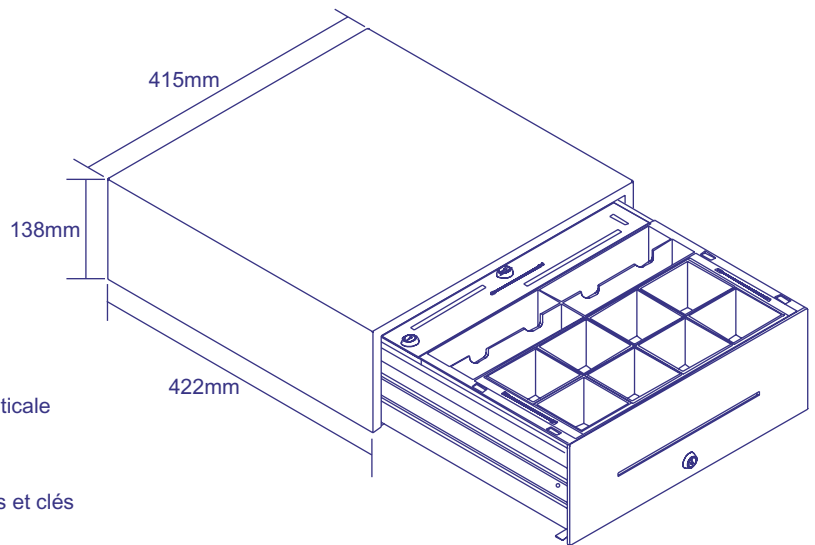

DESCRIPTION

Un modèle robuste et éprouvé de grande capacité. Le Standard est idéal pour les environnements fréquentés où il y a un fort volume de liquidité.

CARACTÉRISTIQUES

- Construction robuste en acier
- Glissières sur roulements à billes
- Microswitch avec statut tiroir ouvert/tiroir fermé
- Ecrou de fixation pour fixer le tiroir au meuble

OPTIONS

- Différents modèles d'inserts extractibles disponibles
- Séparateurs flottants pour rangement des billets à la verticale
- Casiers monnaie fixes ou amovibles
- Casiers à monnaie extractibles pour pesage
- Boîtier intégral de sécurité au fond du tiroir avec serrures et clés
- Avec ou sans fente chèques
- Couvercle en métal pour l'insert avec choix de serrures et clés
- Version manuelle 'push-push' possible
- Système d'ouverture de secours sous le tiroir
- Serrure 2 ou 3 positions ou sans serrure
- Serrure avec clés identiques ou différentes
- Support métallique pour fixer le tiroir sous le comptoir
- Cache câble métallique à l'arrière du tiroir

DIMENSIONS

- Largeur: 415mm
- Profondeur: 422mm
- Hauteur: 138mm
- Poids: 14kg

IDEAL POUR

- Boulangeries
- Grandes surfaces spécialisées
- Librairies
- Restauration
- Tabacs et loteries

ERICASH-STAND/0803